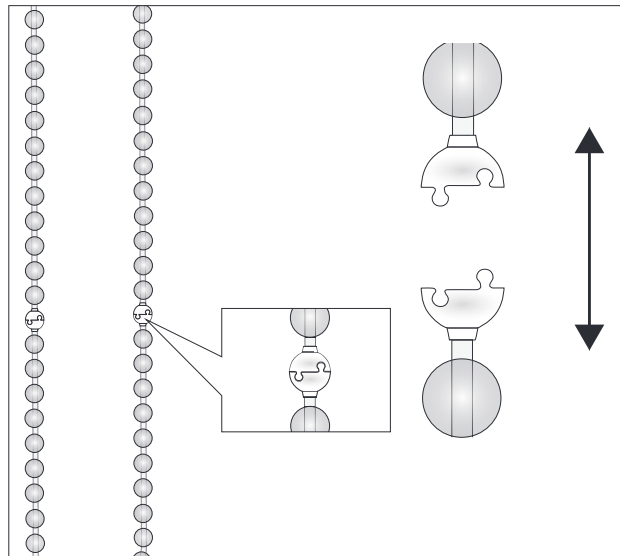

INNOVATION IM DETAIL

Eigenentwicklung. Für die Sicherheit Ihrer Kinder.

Neben den bekannten Sicherheitssystemen Spannvorrichtung, Schnurwickelhaken und Schnurtrenner hat MHZ ein kindersicheres Abreißsystem entwickelt. Dieses besteht aus zwei mechanisch miteinander verbundenen Kugelhälften. Bei starker Beanspruchung, gemäß der Vorschrift für Kindersicherheit, lösen sich die Kugelhälften aus ihrer Verbindung. Durch seitliches Zusammenschieben der beiden Kugelhälften lässt sich die Kette problemlos wieder verbinden.

Damit ist der Einsatz und die Bedienung der mit diesem System ausgestatteten Anlagen weiterhin in der gewohnten Art und Weise möglich.

MHZ Vertikal-Jalousien mit Schnur/Ketten-Bedienung werden mit Sicherheitsspannvorrichtungen geliefert, die seitlich an der Wand außerhalb der erreichbaren Höhe für Kinder angebracht werden. Schnur und Kette werden darin gespannt und gesichert.

Abreißsystem zur Kindersicherheit.