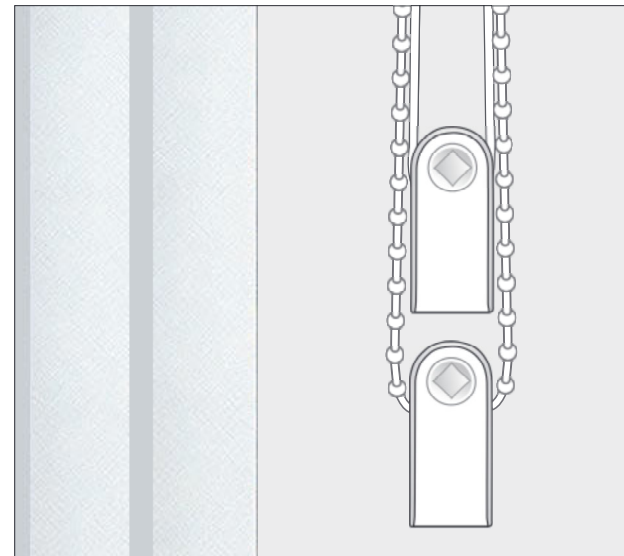

Sicherheitsspannvorrichtungen zur Kindersicherheit bei Anlagen mit zwei Bedienelementen.

| 25

Kindersicherheit | *Fakten*

---

1. in der Kette integriertes Abreißsystem durch zwei mechanisch verbundene Kugelhälften
   - Sicherheitsspannvorrichtungen zur Befestigung von Schnur und Kette an der Wand in einer Höhe von mindestens 150 cm über dem Boden
2. ---