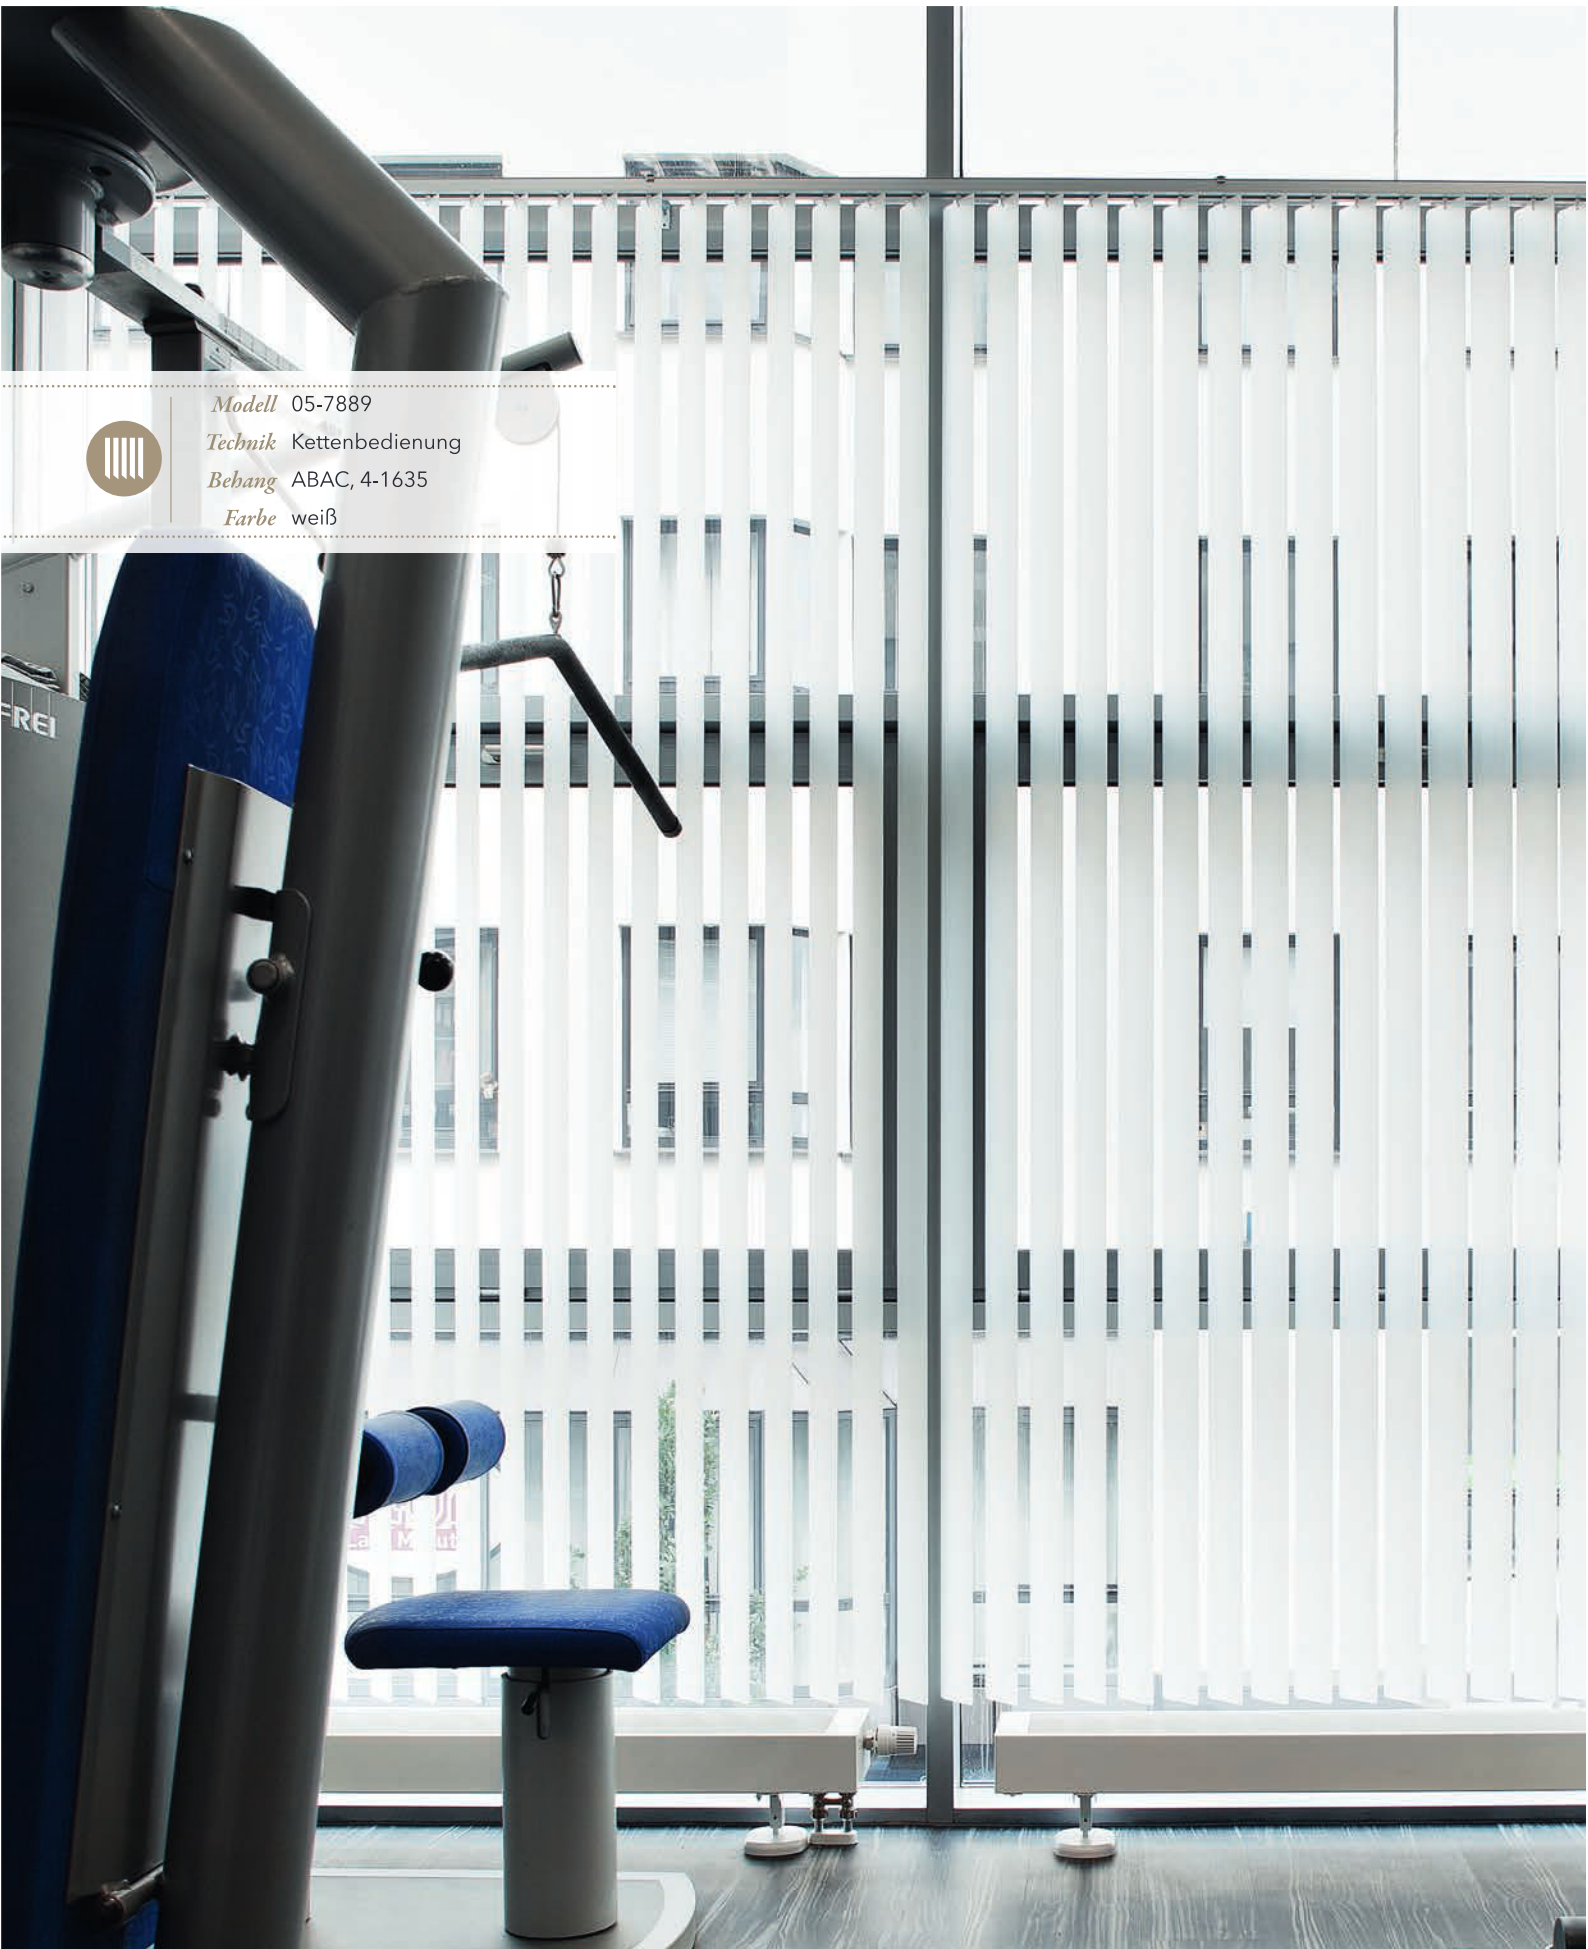

Modell 05-7889

Technik Kettenbedienung

Behang ABAC, 4-1635

Farbe weiß