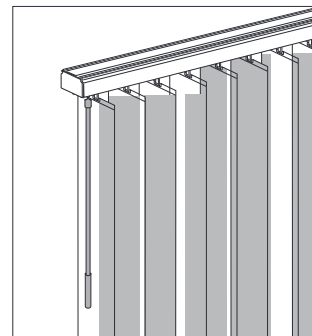

Schleuderstab