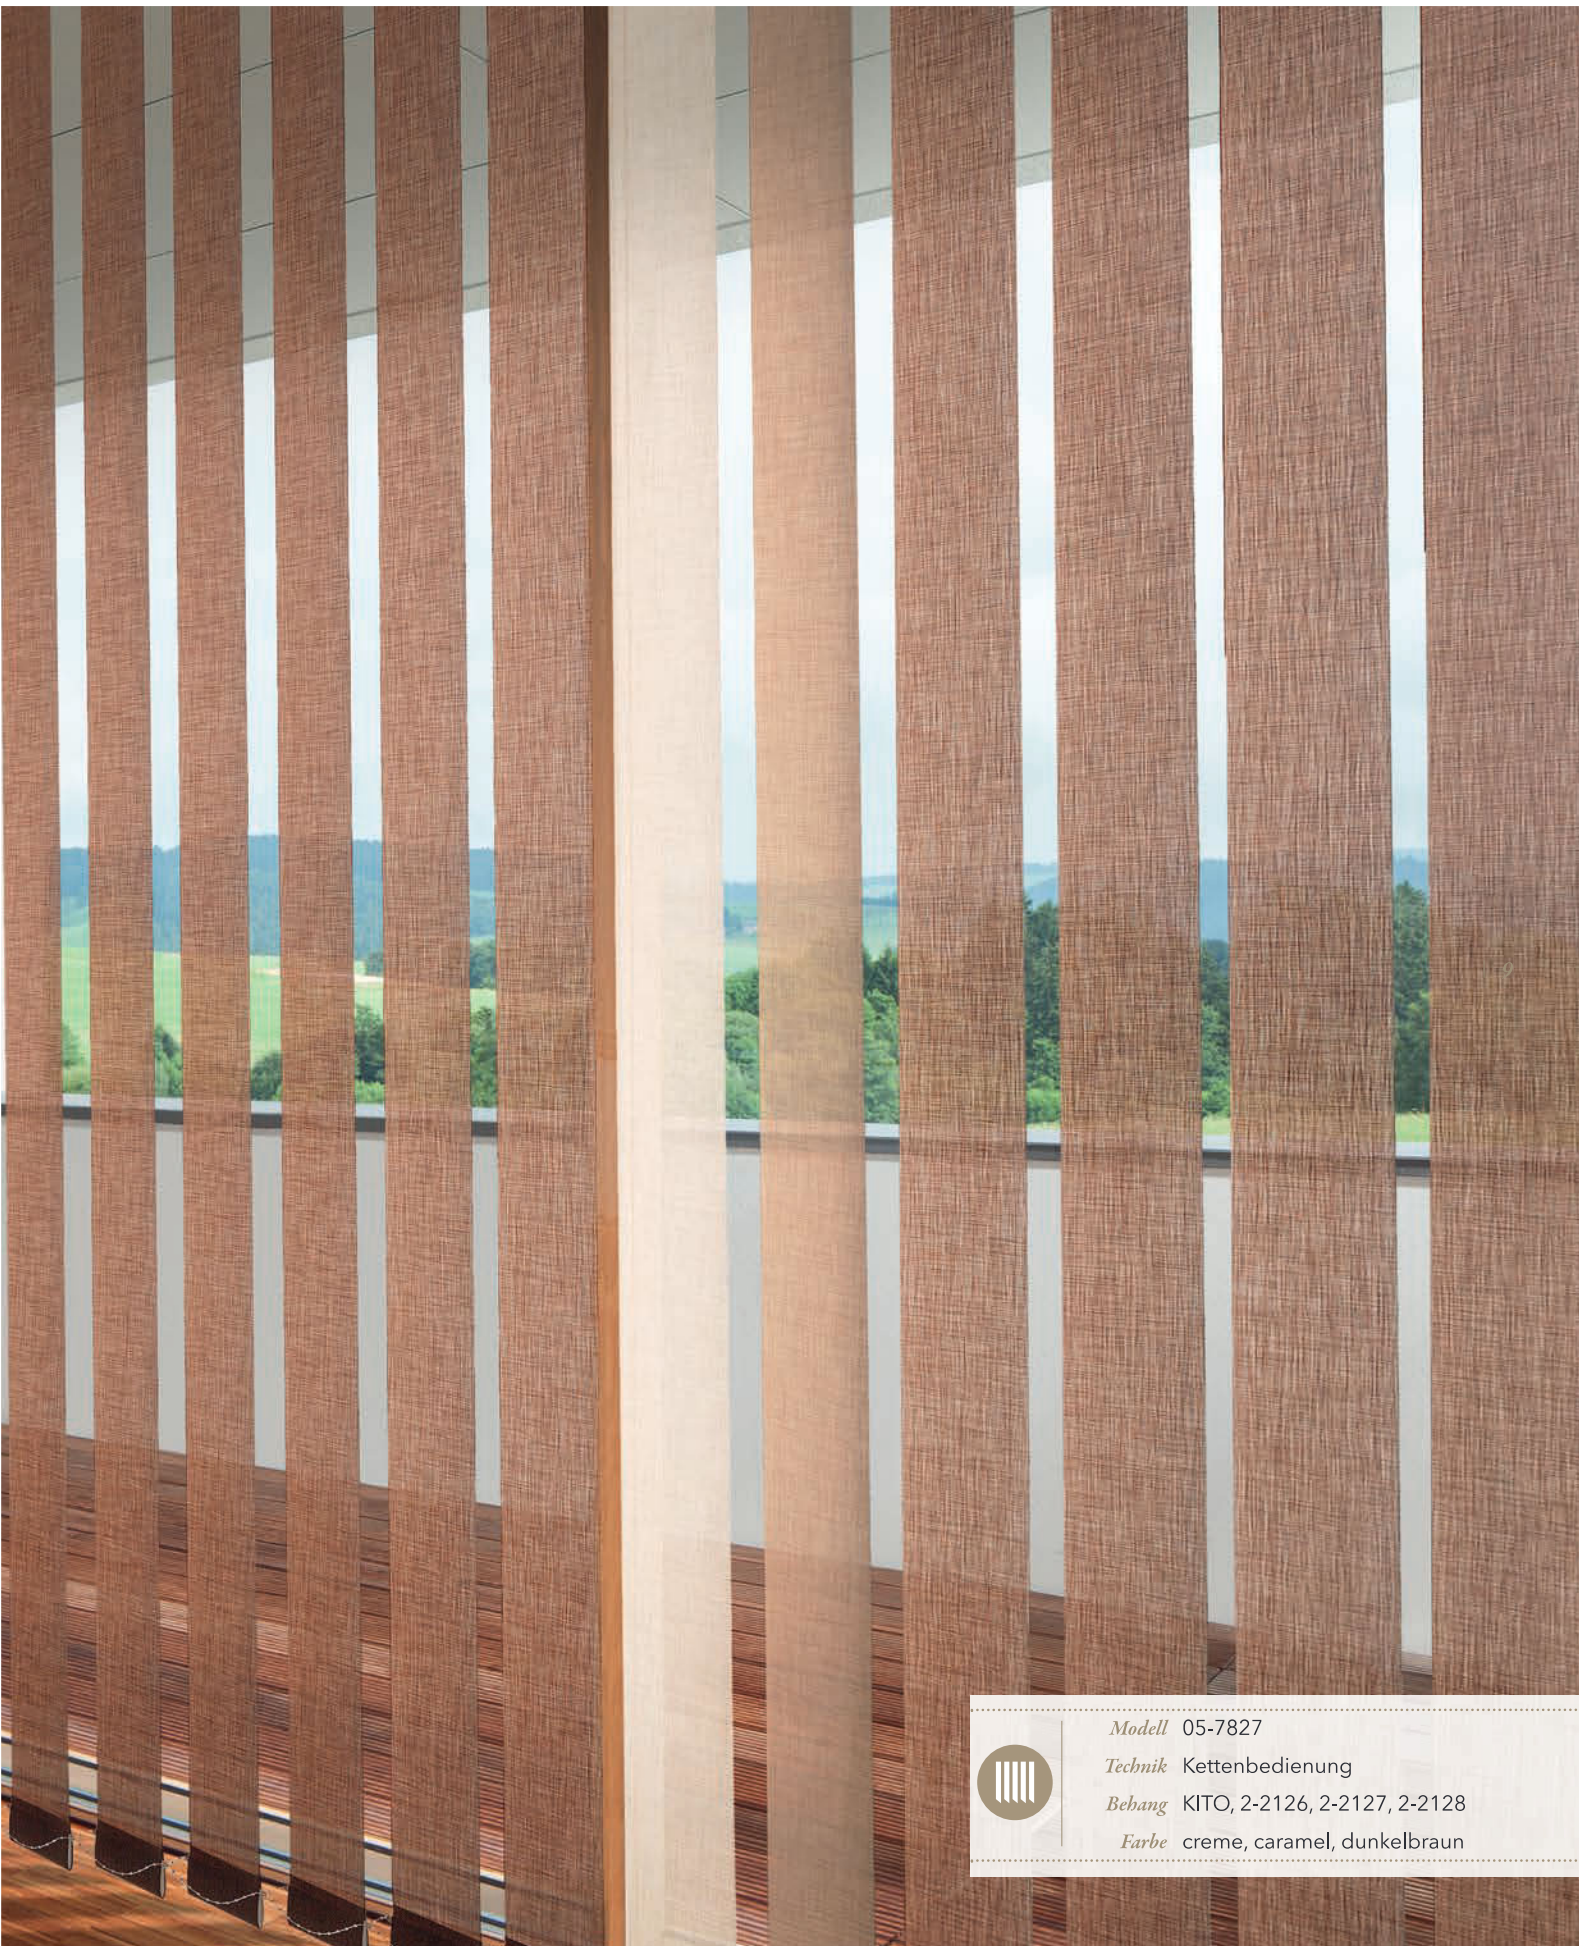

17

Modell 05-7827

Technik Kettenbedienung

Behang SKY, 3-1651

Farbe Erde

Modell 05-7827

Technik Kettenbedienung

Behang KITO, 2-2126, 2-2127, 2-2128