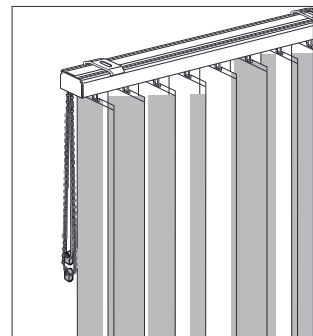

Schnur/Kette