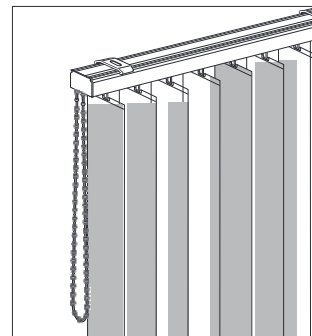

Schnur/Kette

BEDIENUNGSMÖGLICHKEITEN

Unkompliziert. Und leistungsfähig.

Vier Bedienvarianten sorgen für ein Optimum an Auswahl und Komfort, damit Sie einfach und bequem Lichteinfall regulieren und Lichtspiele modulieren können. Jede ist perfekt durchdacht und so gefertigt, dass sie auch noch nach Jahren einwandfrei funktioniert.

Dabei können Sie wählen zwischen einer reinen Kettenbedienung, einer Bedienung mit Schnur und Kette, und einem Schleuderstab, mit denen

das gewünschte Öffnen und Schließen des Behangs oder die Wendefunktion der Lamellen reguliert werden kann.

Wer noch mehr Komfort möchte, wird den Elektro-Antrieb favorisieren. Hier haben Sie verschiedene Steuerungsmöglichkeiten über Tastschalter oder Funk-Fernbedienung, so dass die Modulation der Lamellen bequem und intuitiv von jedem Standort im Raum ermöglicht wird.

Kettenbedienung