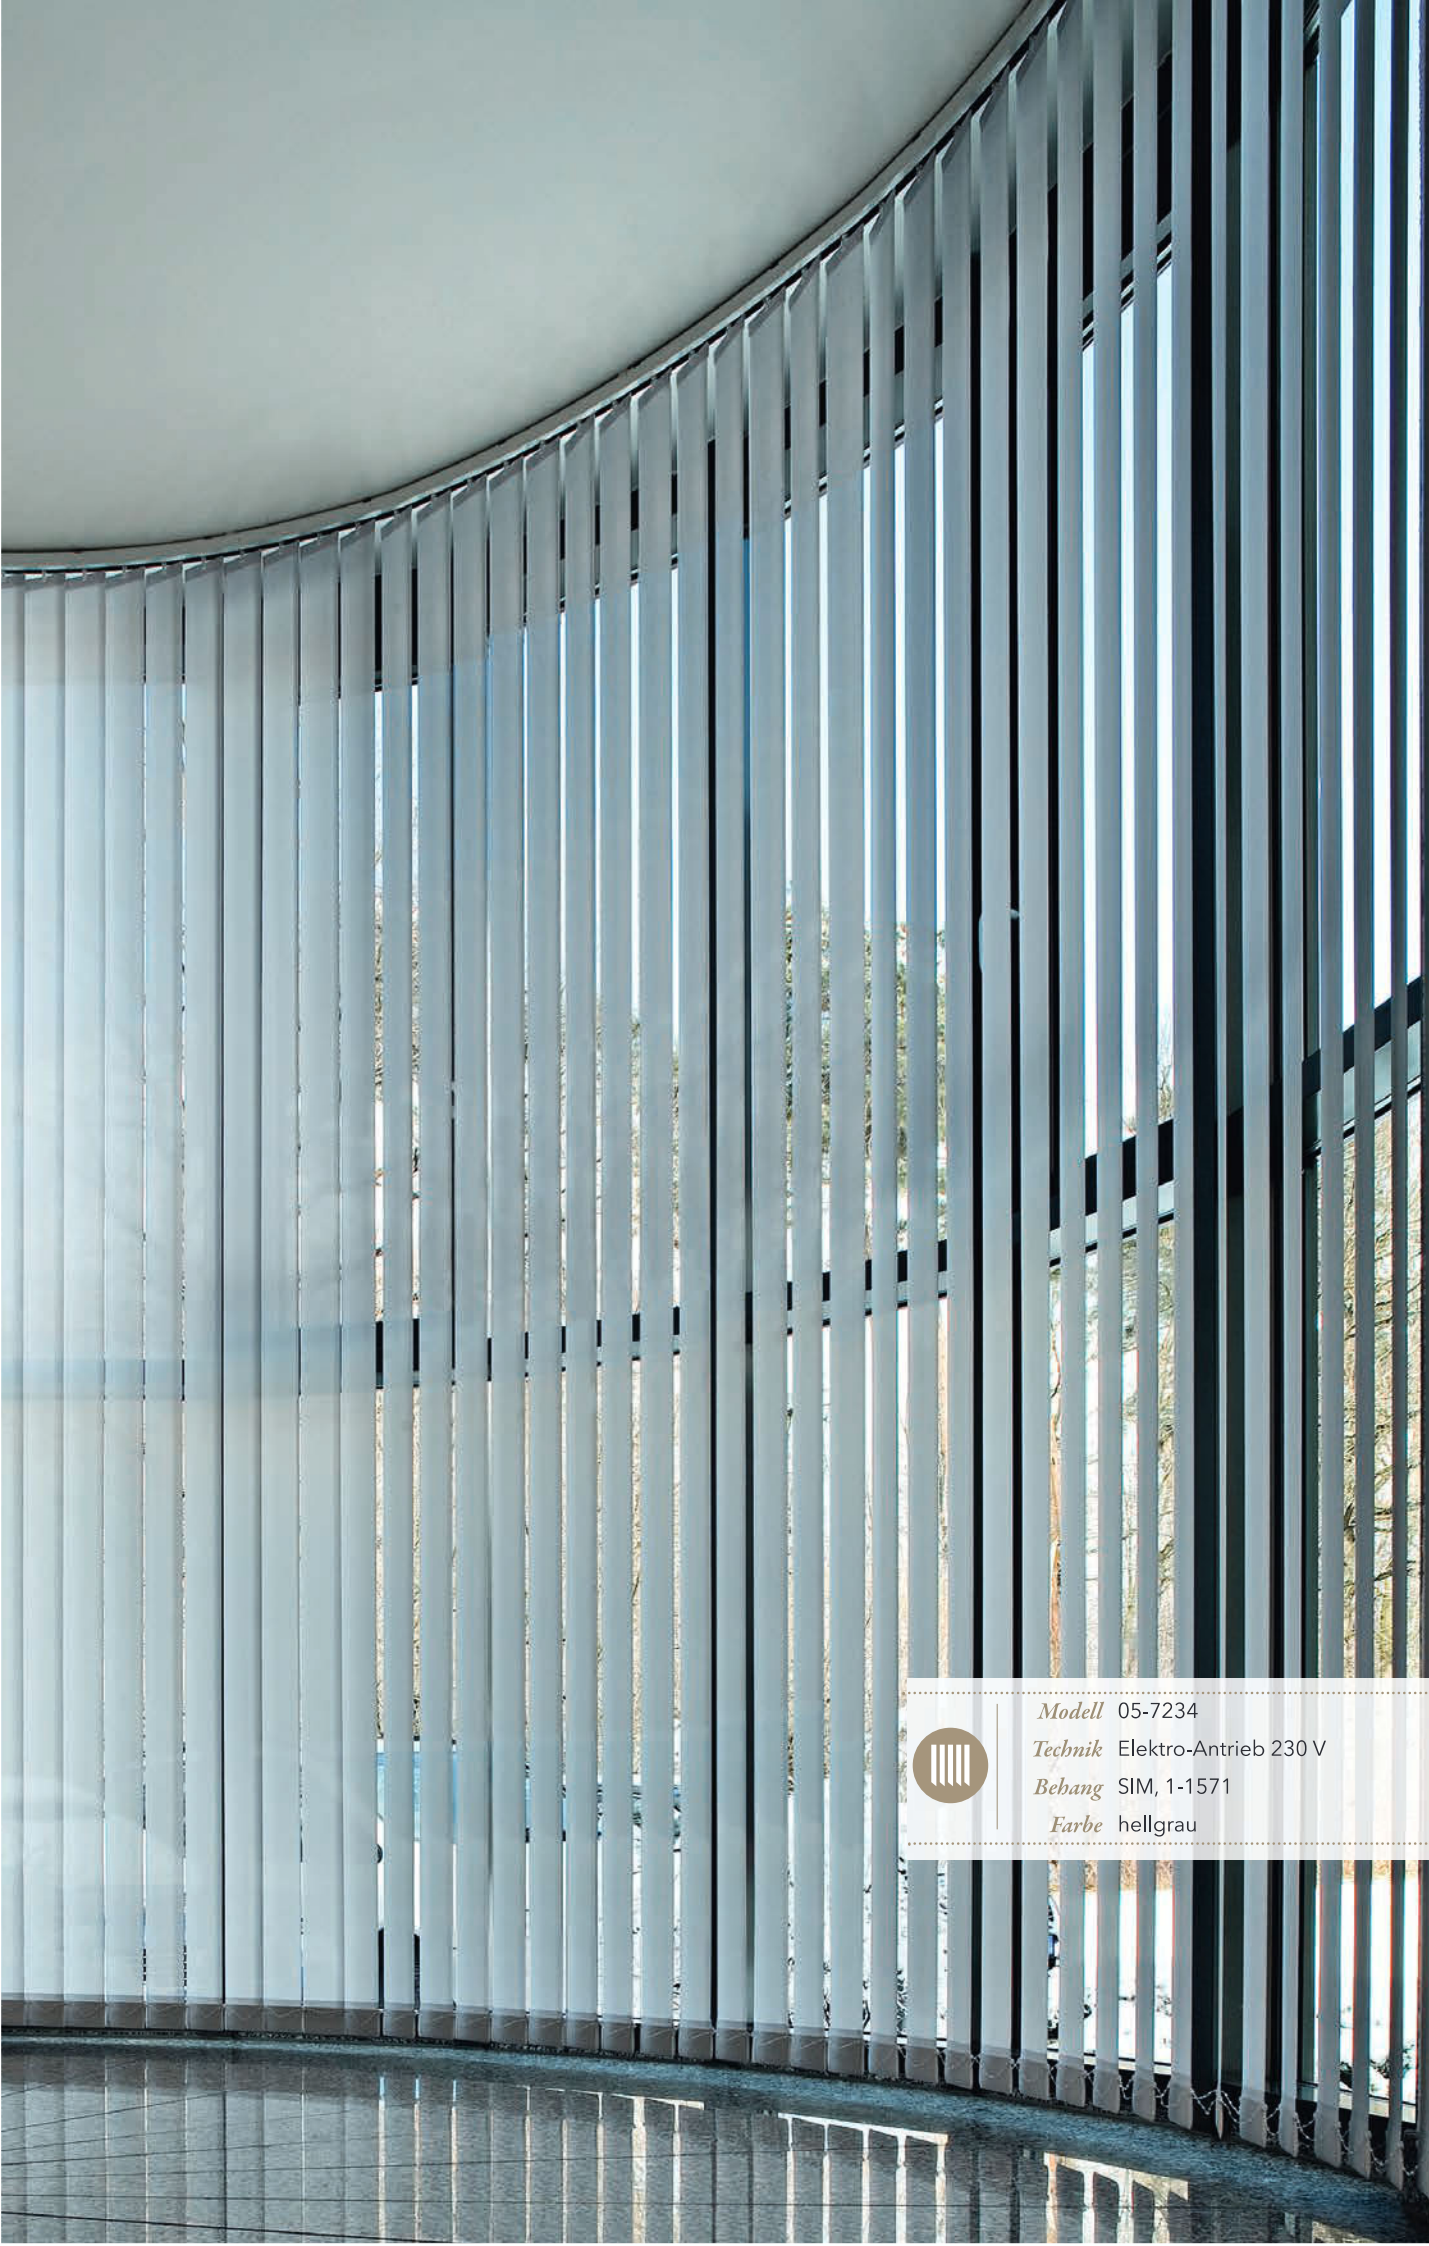

Modell 05-7234
Technik Elektro-Antrieb 230 V
Behang SIM, 1-1571
Farbe hellgrau