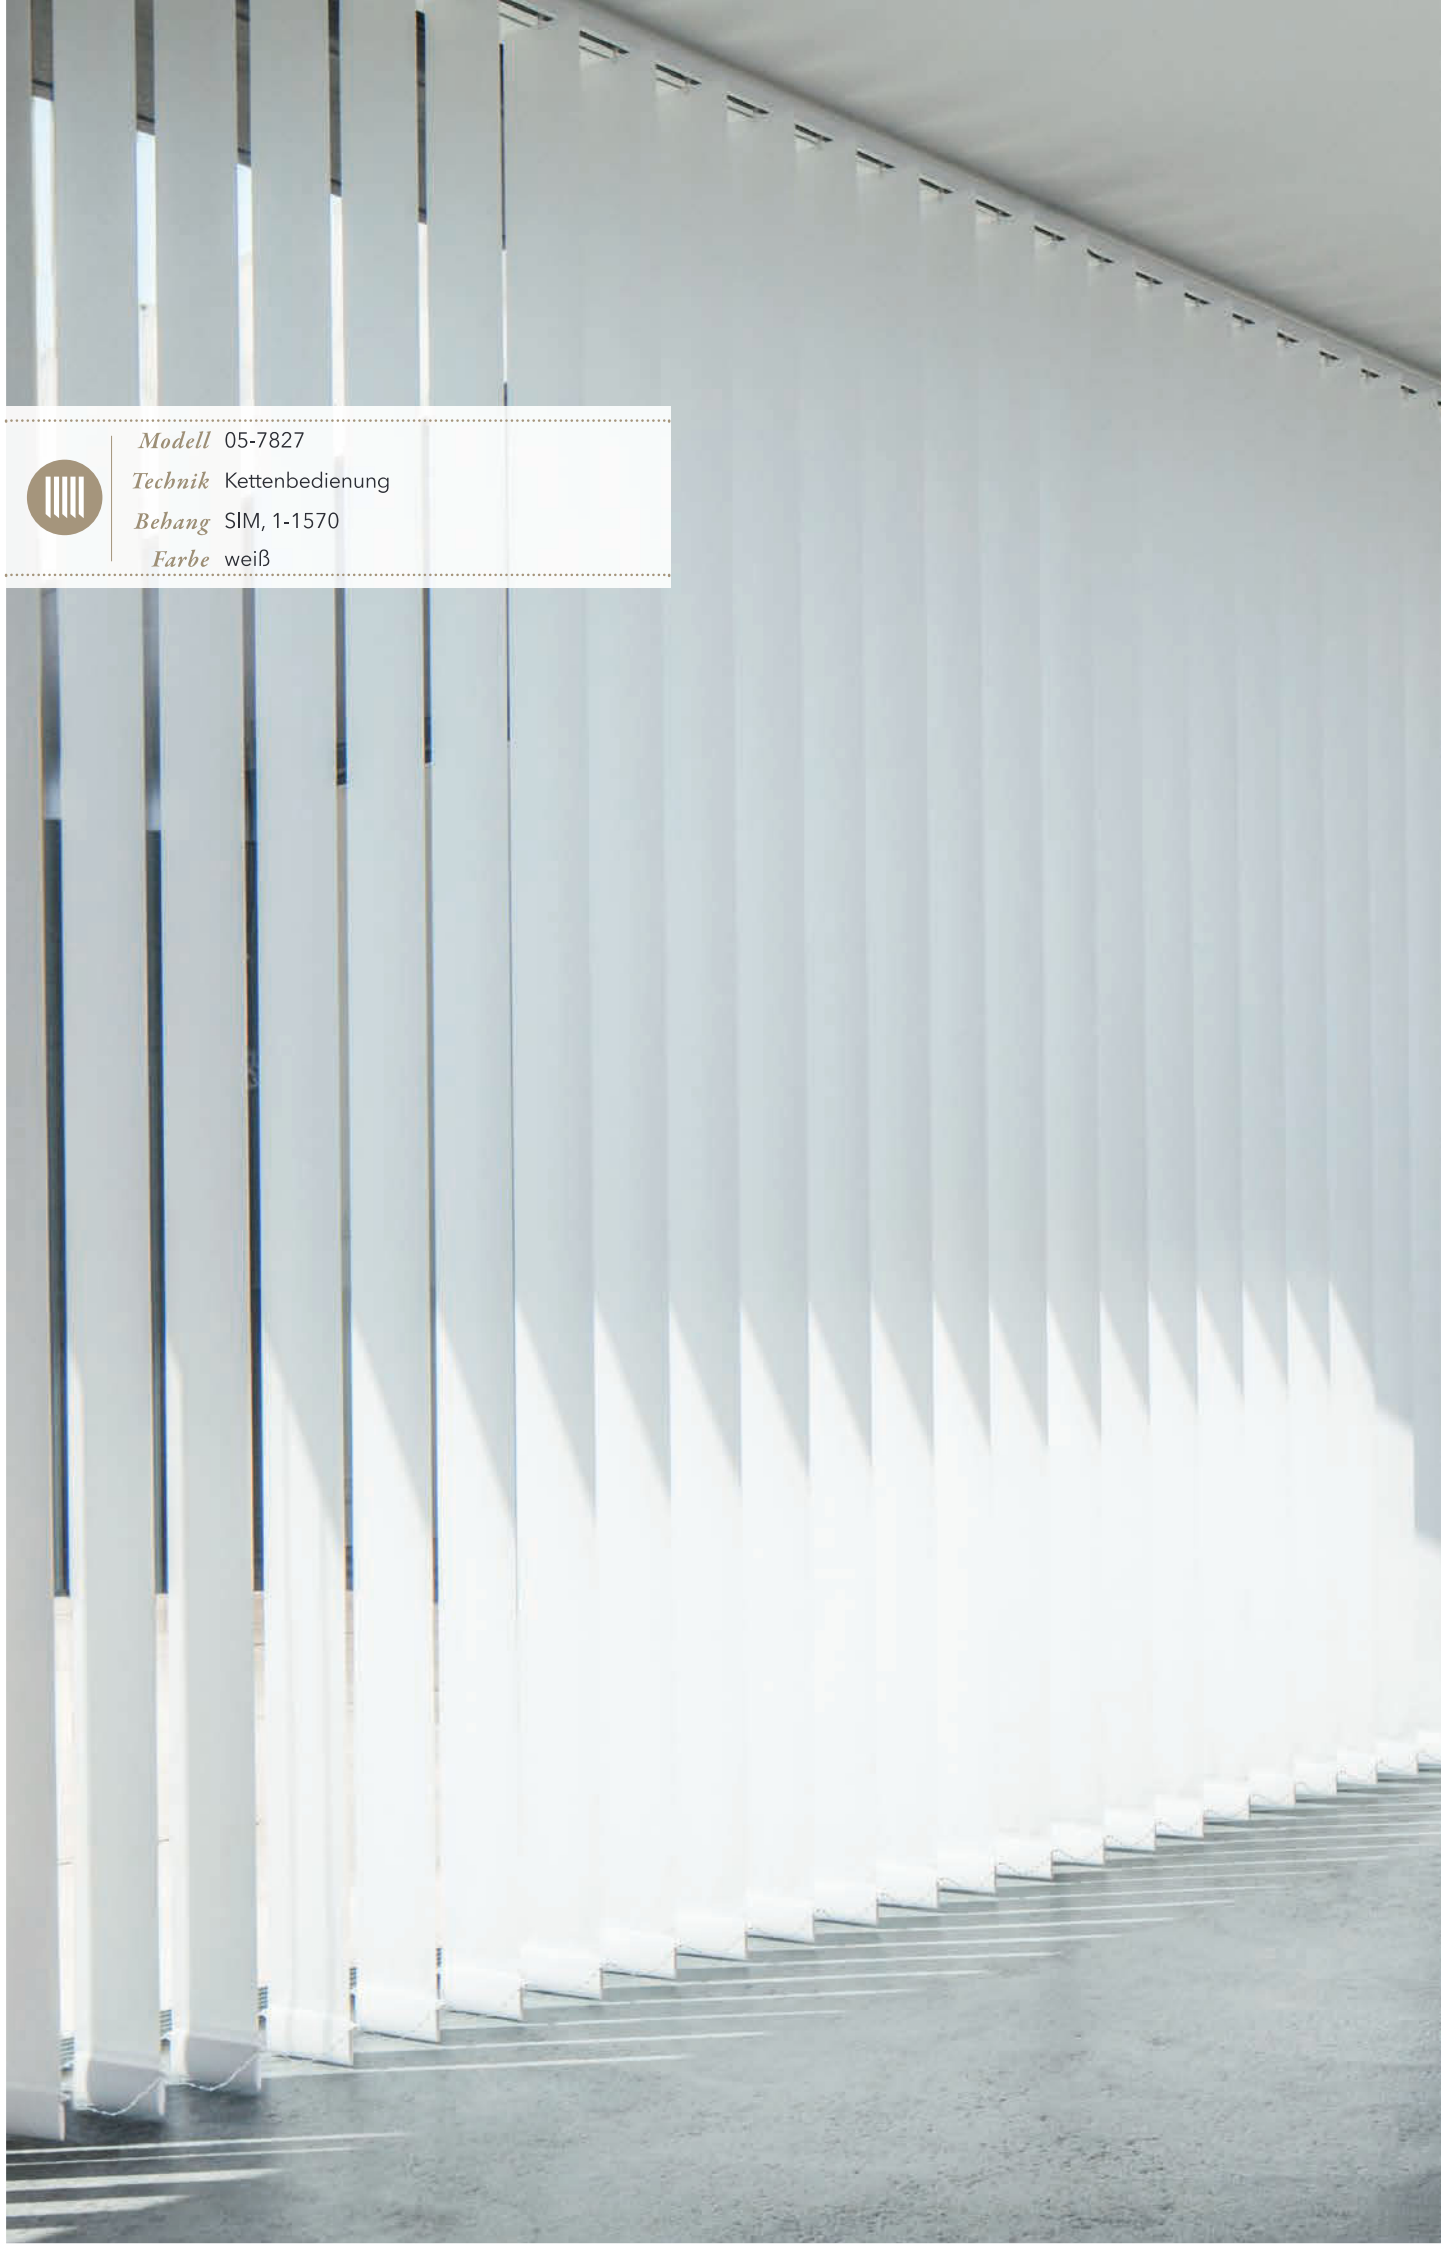

Modell 05-7827

Technik Kettenbedienung

Behang SIM, 1-1570

Farbe weiß