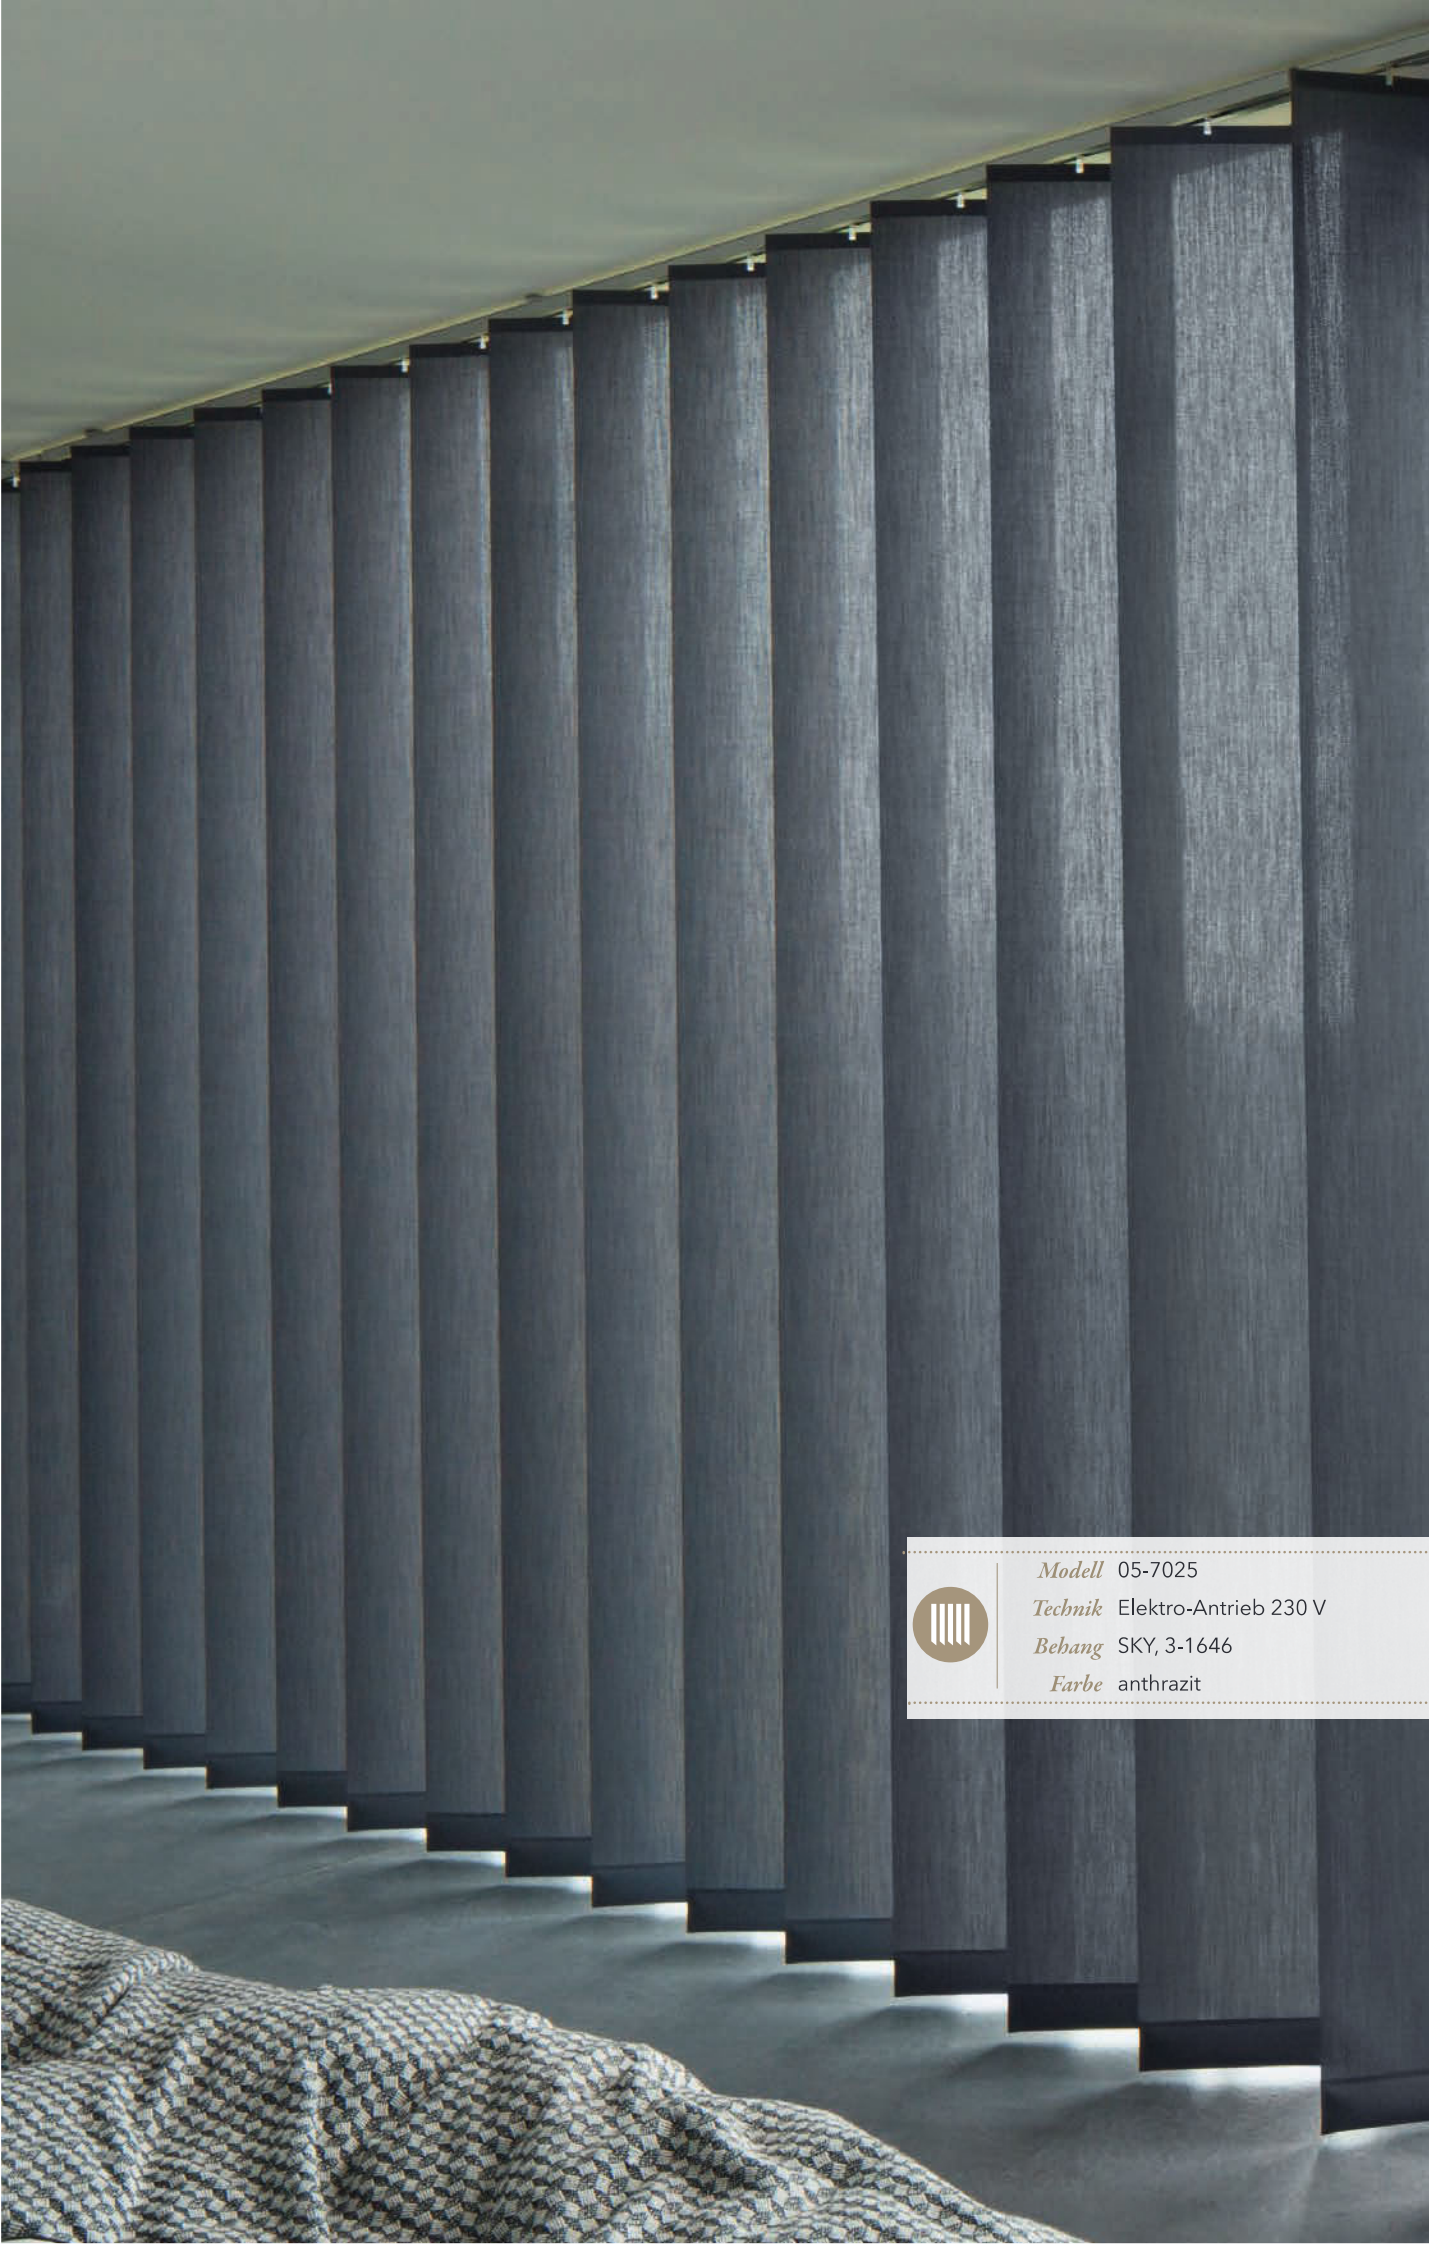

Beschwerungsplatte mit Lamellenkette aus Kunststoff

Beschwerungsplatte mit Lamellenkette aus Metall

Beschwerungsplatte zum Einschieben

Eingeschweißte Beschwerungsplatte

| 27

Modell 05-7025

Technik Elektro-Antrieb 230 V