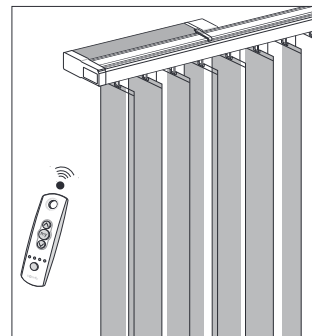

RTS Elektro-Funk-Antrieb 230 V

Bedienvarianten | *Fakten*

- 4 unterschiedliche Bedienvarianten
- Bedienkette aus Kunststoff mit Abreißsystem zur Kindersicherheit
- optional Bedienkette aus Metall
- Elektro-Antrieb oder RTS Elektro-Funk-Antrieb mit vielseitigem Zubehör