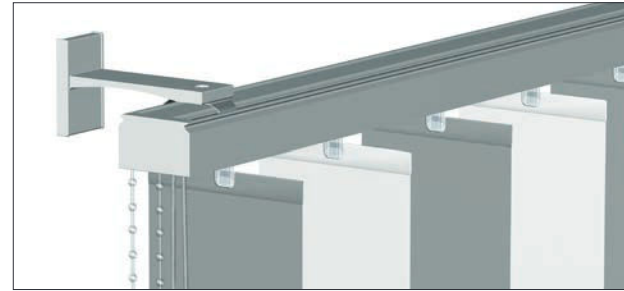

Damit ist der Einsatz und die Bedienung der mit diesem System ausgestatteten Anlagen weiterhin in der gewohnten Art und Weise möglich.

MHZ Vertikal-Jalousien mit Schnur/Ketten-Bedienung werden mit Sicherheitsspannvorrichtungen geliefert, die seitlich an der Wand außerhalb der erreichbaren Höhe für Kinder angebracht werden. Schnur und Kette werden darin gespannt und gesichert.

Abreißsystem zur Kindersicherheit.

Sicherheitsspannvorrichtungen zur Kindersicherheit bei Anlagen mit zwei Bedienelementen.

| 25

Kindersicherheit | *Fakten*

- in der Kette integriertes Abreißsystem durch zwei mechanisch verbundene Kugelhälften
 - Sicherheitsspannvorrichtungen zur Befestigung von Schnur und Kette an der Wand in einer Höhe von mindestens 150 cm über dem Boden
-

INNOVATION IM DETAIL

Montagemöglichkeiten

Zusätzlich zum Befestigungsclip an der Decke oder dem Einbau der Schiene unter Putz kann der formschöne Wandträger SOLIT eingesetzt werden, um die Schiene in zwei unterschiedlichen Wandabständen zu befestigen. Überall dort, wo die architektonischen Gegebenheiten einen Abstand zur Wand fordern – oder auch weil der Träger in Kombination mit der Schiene besonders elegant die MHZ Vertikal-Jalousien zur Geltung bringt. Beide Varianten sind in weiß oder silber erhältlich.